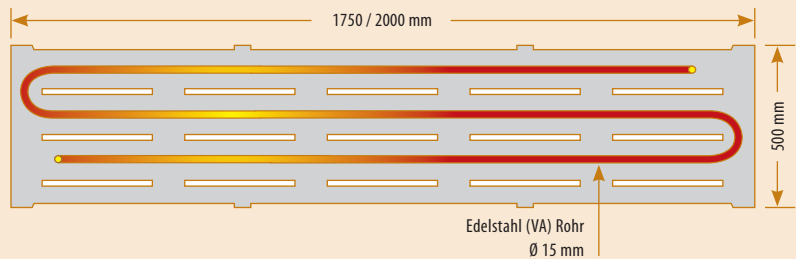

Technische Daten:

Breite	500 mm
Längen	1750 / 2000 mm
Höhe	70 mm
Schlitz	13 mm
Auftritt	ca. 130 mm
Gewicht	ca. 140 kg / m²
Heizleistung	ca. 300 Watt / m²

Achtung: Ein äußerer Auftritts balken ist nicht beheizbar!