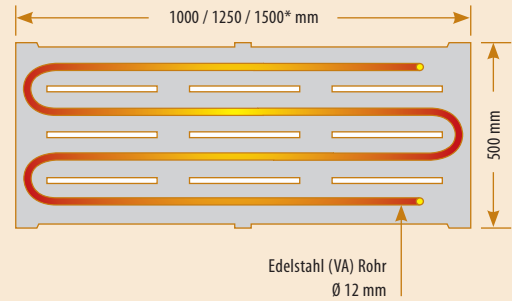

### Technische Daten:

|              |                               |
|--------------|-------------------------------|
| Breite       | 500 mm                        |
| Längen       | 1000 / 1250 / 1500* mm        |
| Höhe         | 50 mm                         |
| Schlitz      | 13 mm                         |
| Auftritt     | ca. 110 mm                    |
| Gewicht      | ca. 88 kg / m <sup>2</sup>    |
| Heizleistung | ca. 300 Watt / m <sup>2</sup> |

\* Achtung: bei 1500 mm 4 Schlitzreihen

### Technische Daten:

|              |                               |
|--------------|-------------------------------|
| Breite       | 500 mm                        |
| Längen       | 1750 / 2000 mm                |
| Höhe         | 70 mm                         |
| Schlitz      | 13 mm                         |
| Auftritt     | ca. 130 mm                    |
| Gewicht      | ca. 140 kg / m <sup>2</sup>   |
| Heizleistung | ca. 300 Watt / m <sup>2</sup> |